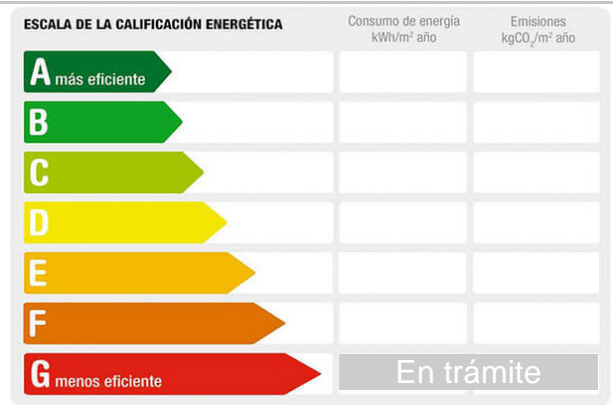

M² construidos: 163 **Metros de parcela:** 700 **Dormitorios:** 4
Baños: 2 **Exterior/Interior:** exterior

Descripción:

Excelente Oportunidad.
 Campo pegado al Núcleo Urbano, a escasos 200 metros de Mercadona.
 135 m2 de Vivienda + 25 m2 de Marquesina.
 Parcela de 700 m2, totalmente vallada.
 4 habitaciones amplias, 1 Aseo, 1 Baño, Salón, Cocina amplia con amplia Despensa, Trastero, Patio amplio, amplia Marquesina y Barbacoa Exterior.
 Ubicación inmejorable, con alumbrado público, alcantarillado, muy cerca de todo tipo de comercios y servicios. Luz y Agua potable en funcionamiento. Alarma conectada.
 Si buscas un campo dentro de Monóvar, donde puedas ir andando a todos los sitios, que esté muy bien ubicado, no dejes pasar esta oportunidad y visítalo.
 Estado: Calidades antiguas
 Zona: Ravalet-Mercadona